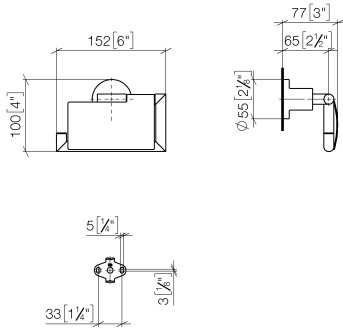

83 510 892

- width 152mm
- height 100 mm
- rosette Ø 55 mm
- 77mm projection

	Champagne (22kt Gold)	83 510 892-47
	Chrome	83 510 892-00
	Brushed Platinum	83 510 892-06
	Platinum	83 510 892-08
	Dark Chrome	83 510 892-19
	Brushed Durabronze (23kt Gold)	83 510 892-28
	Matte Black	83 510 892-33
	Brushed Champagne (22kt Gold)	83 510 892-46
	Brushed Chrome	83 510 892-93
	Brushed Dark Platinum	83 510 892-99

83 510 892

mm [inches]

83 510 892

Parts for other finishes can be found here: [Chrome](#)

### Spare parts list

No.	Item Number	Name	Quantity used	Delivery time
1	05 17 20 739 00 90	fixing set	1	2
2	09 30 30 071 90	screw	1	2
3	09 30 11 046 90	disc	1	2
4	08 17 89 505-47	holder	1	30
5	04 31 11 113 00 90	pin	1	2
6	05 17 89 553 00-47	holder	1	30
7	90 31 11 038 00 90	pin	2	2
8	08 11 02 514-47	lid	1	30
9	90 28 22 641 00-47	holder	1	30